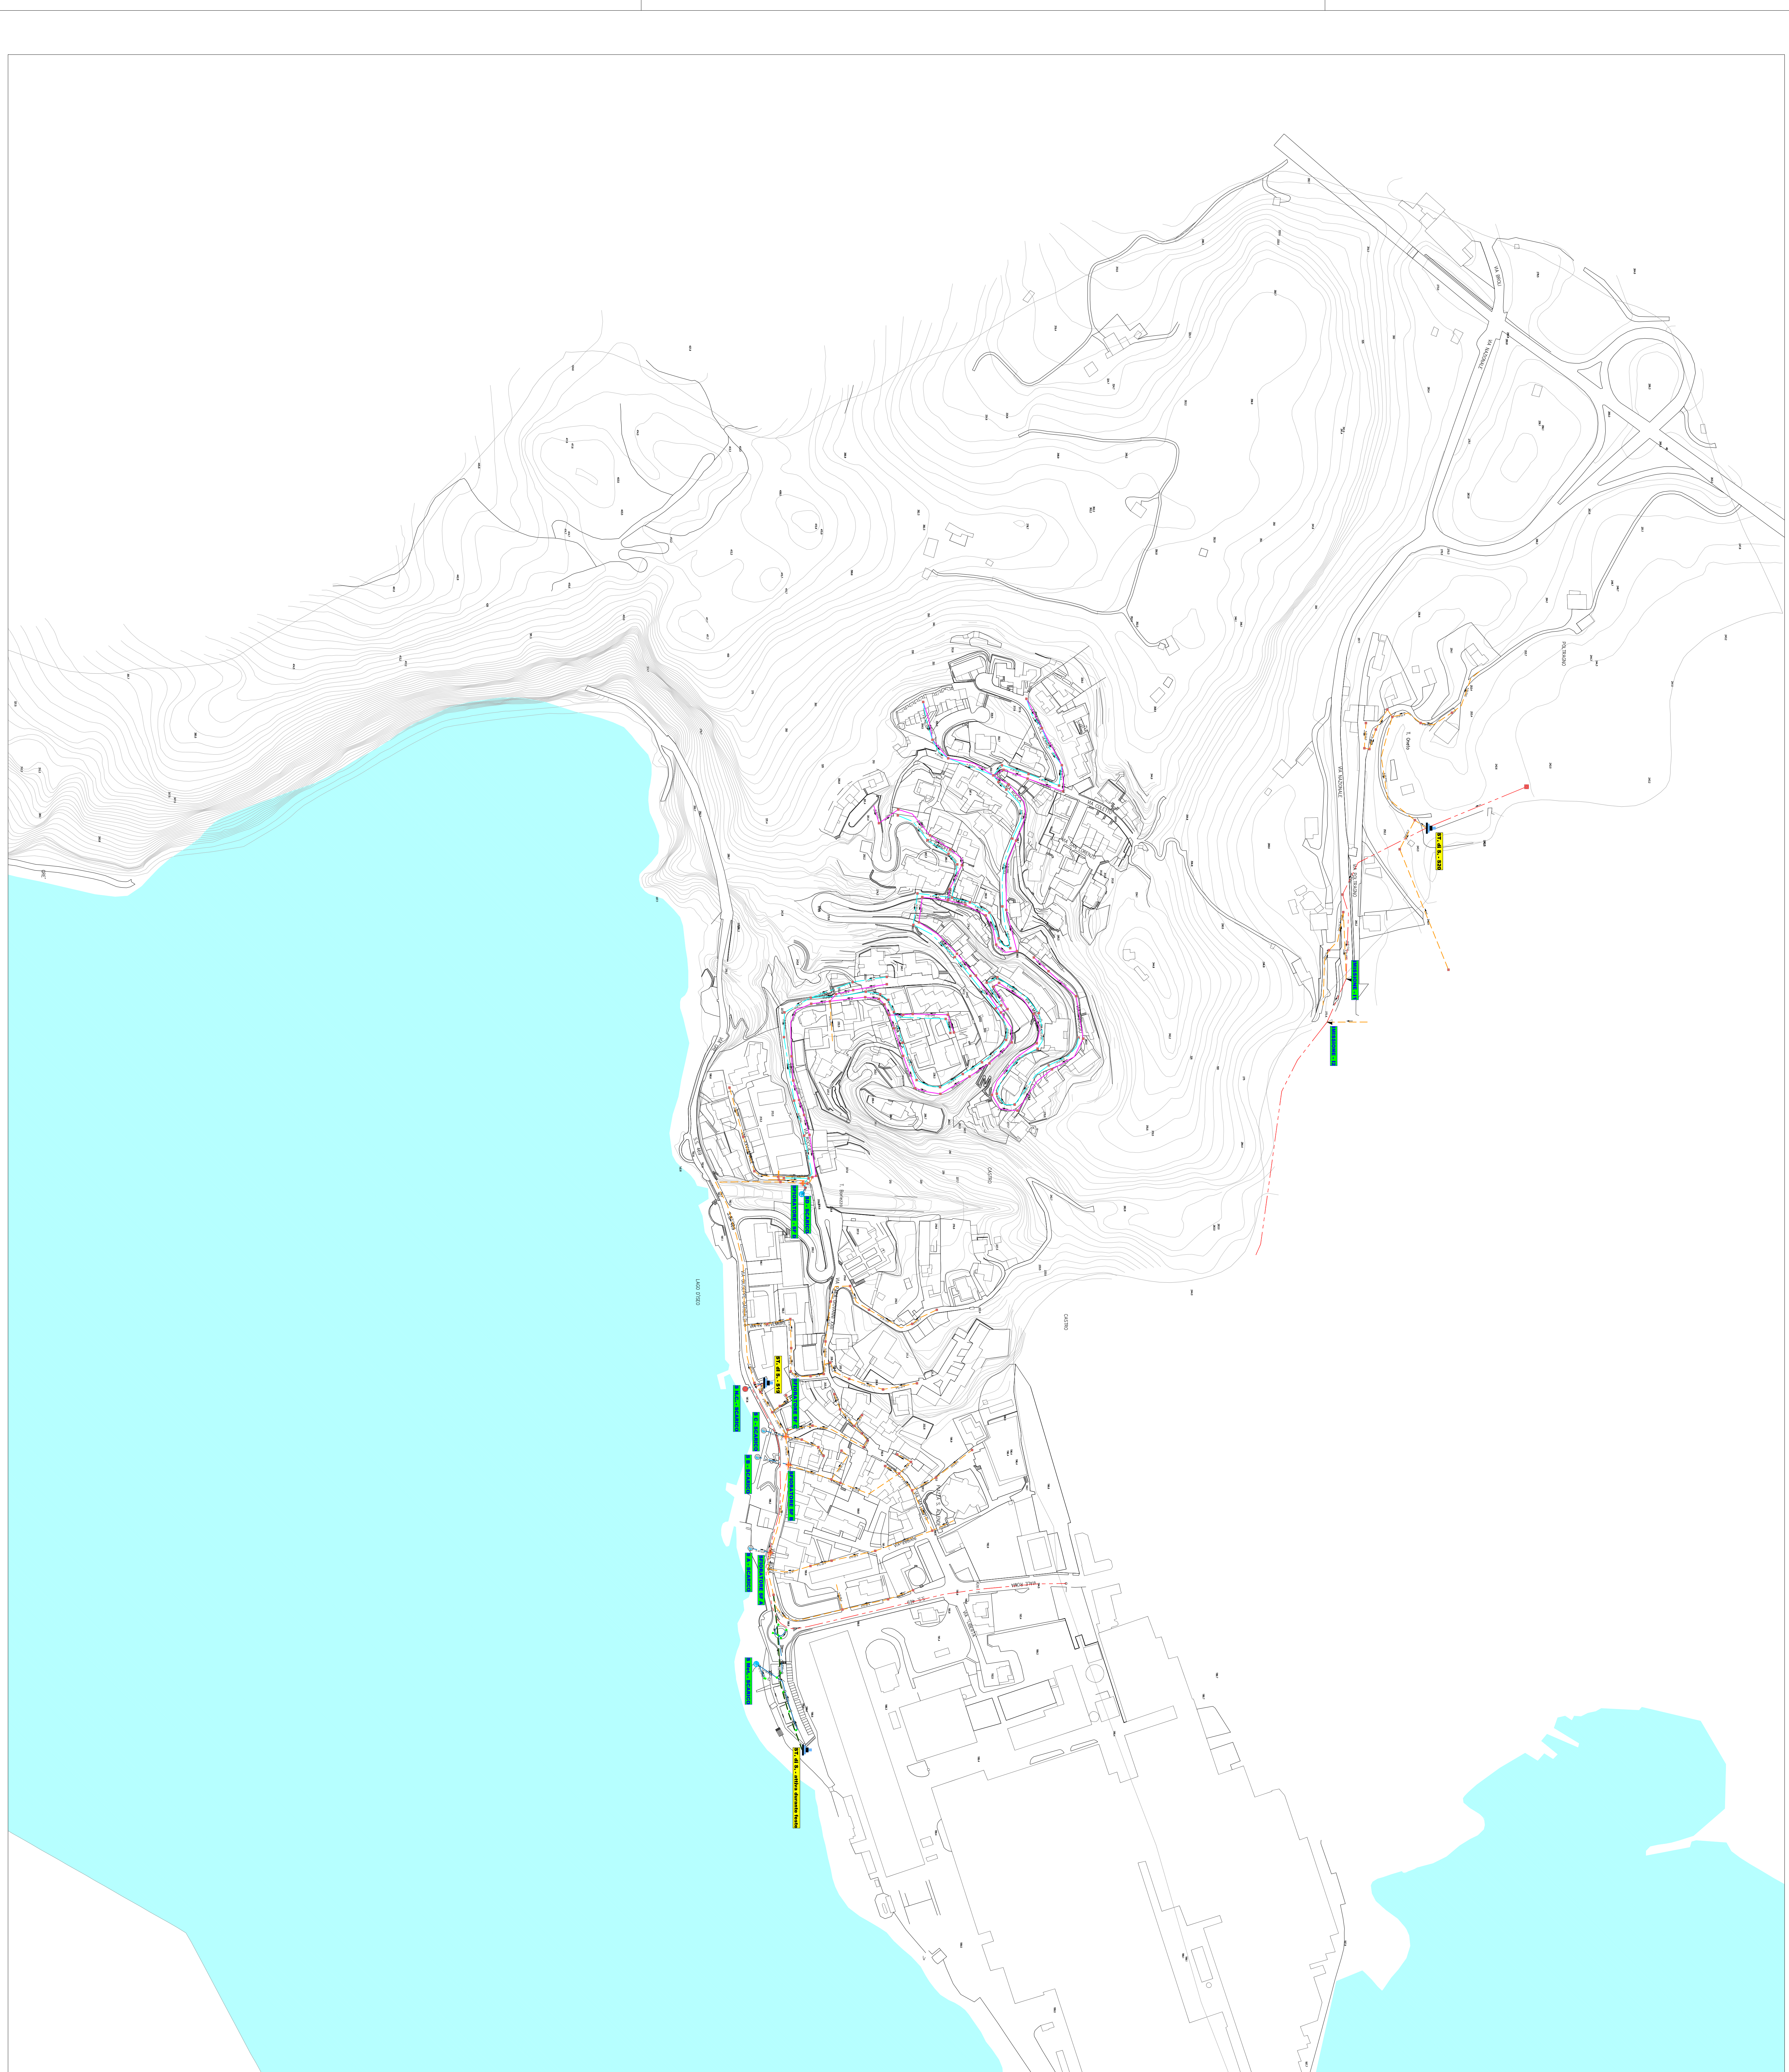

LEGENDA FOGNATURA

PIANO DI GOVERNO DEL TERRITORIO
L.R. 12 DEL 11.03.2005
PGT
COMUNE DI CASTRO
PROVINCIA DI BEGAMO
RETE FOGNATURA
PIUGSS
Paolo Celega architetto
Data: 15/04/2020
Scala: 1:2000