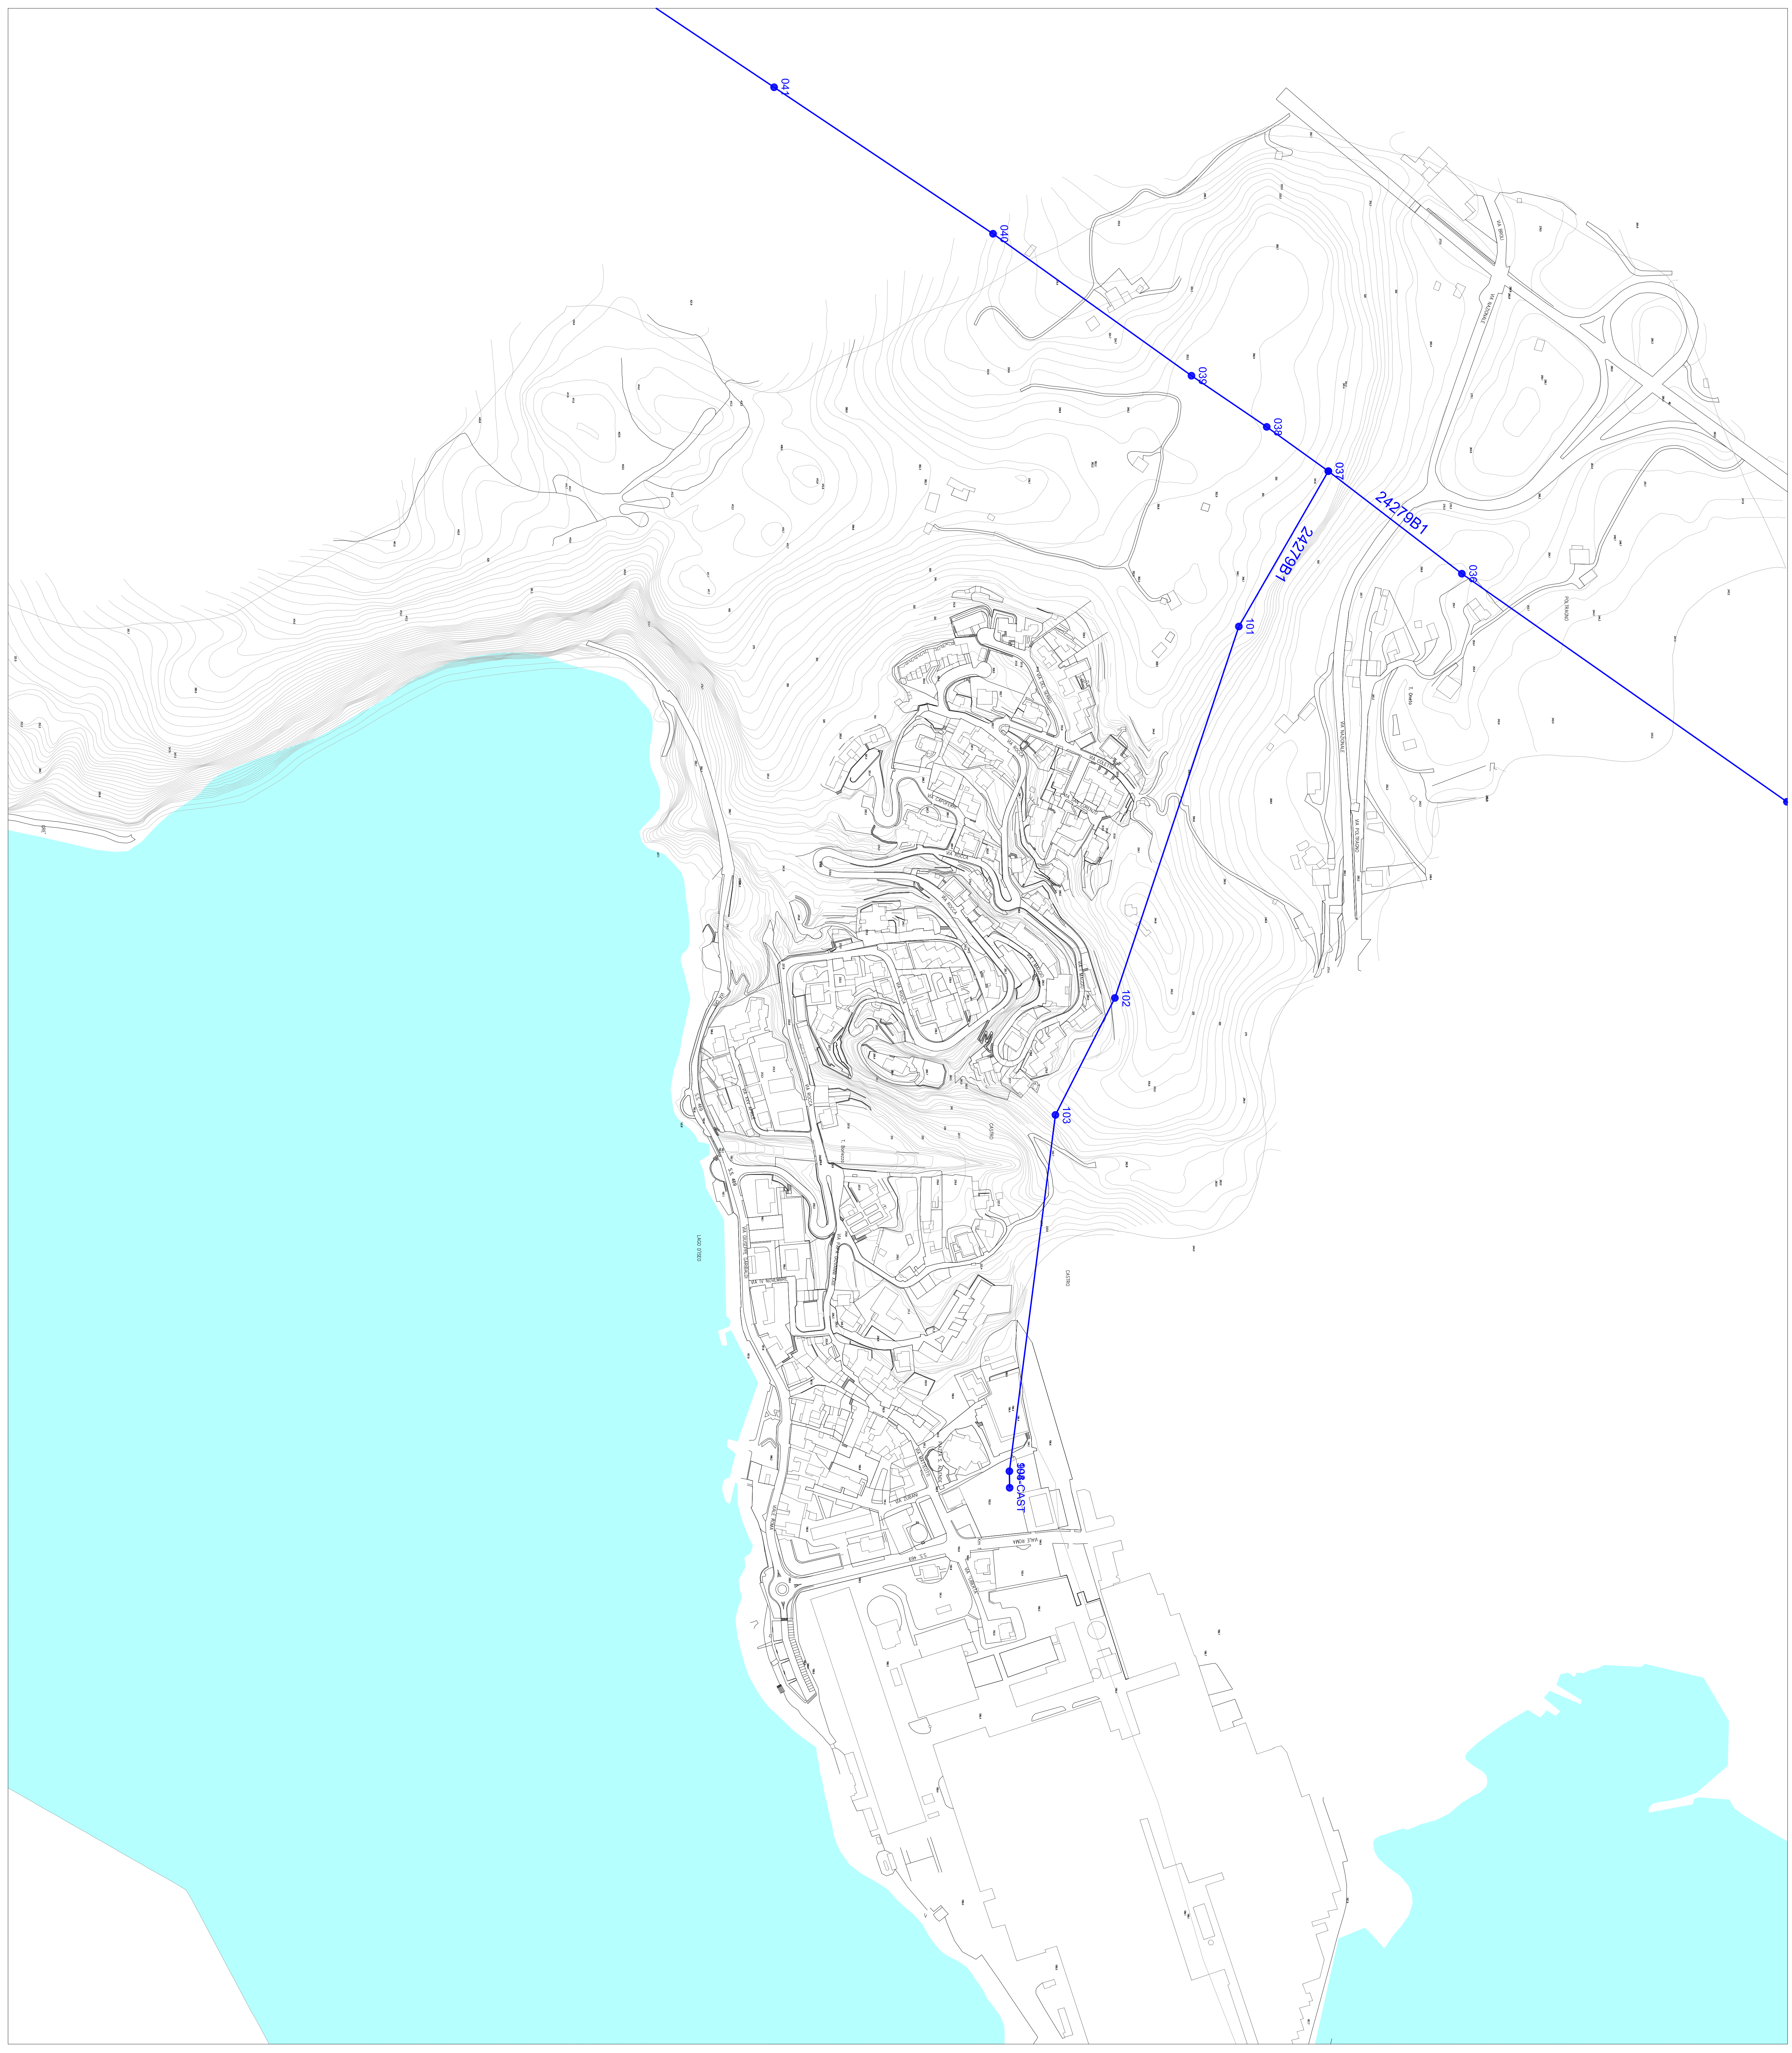

LEGENDA LINEA ELETTRICA

Descrizione sintetica per Rete Eletta	
000	PARCOLO
000	DISCORSIONE
000	LINEE Aeree SOTTOVOLTAGE
000	PAROLINE Aeree

PIANO DI GOVERNO DEL TERRITORIO
 L.R. 12 DEL 11.03.2005

PGT
 Provincia di Bergamo

LINEA ELETTRICA

PGSS

Paolo Ceppa architetto
 Via ...
 ...

Dario Vignati ingegnere Urbanista
 Via ...
 ...

Scale: 1:1000