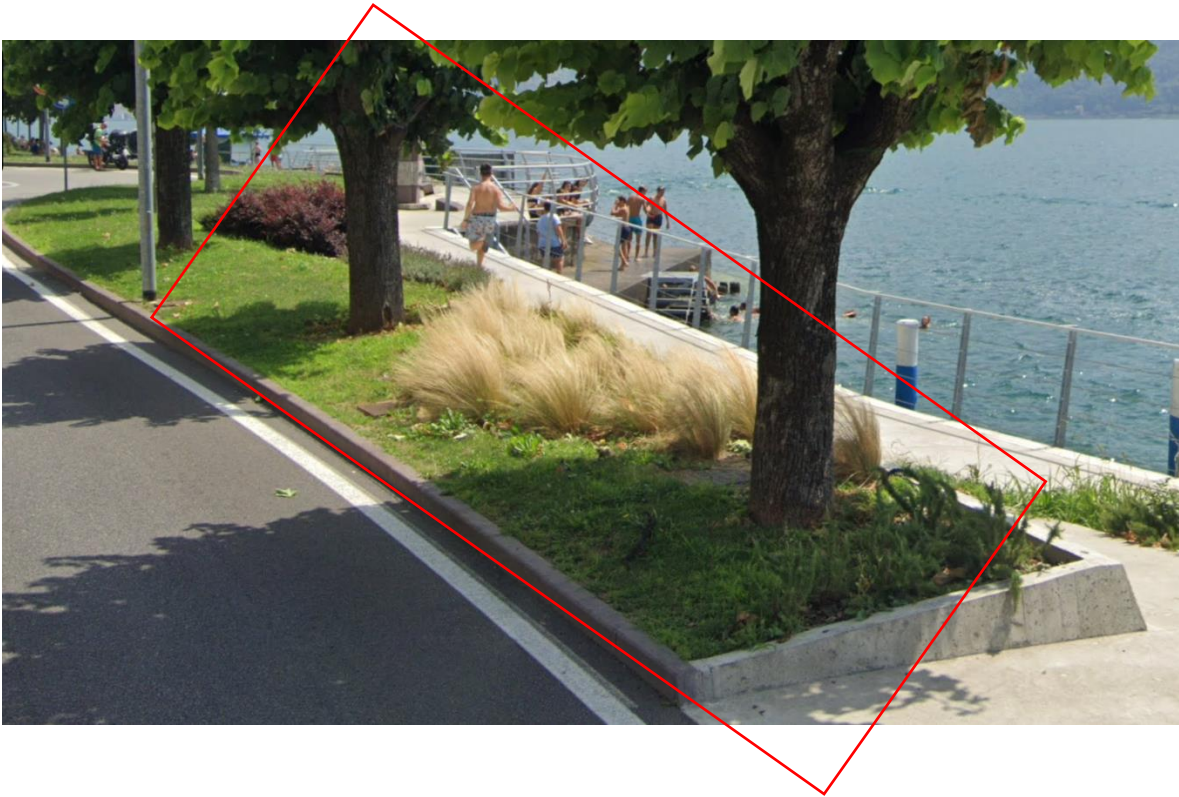

Aree verdi sponsorizzabili

Area 1

Dimensioni: 2,4 m²

Posizione: 45°48'07.7"N 10°03'59.3"E

Area 2

Dimensioni: 30 m²

Posizione: 45°48'10.2"N 10°03'33.6"E

Area 3

Dimensioni: 10,69 m²

Posizione: 45°48'08.6"N 10°03'56.7"E

Area 4

Dimensioni: 36 m²

Posizione: 45°48'08.1"N 10°04'01.6"E

Area 5

Dimensioni: 65 m²

Posizione: 45°48'08.2"N 10°04'02.8"E

Area 6

Dimensioni: 41 m²

Posizione: 45°48'08.6"N 10°04'04.2"E

Area 7

Dimensioni: 22 m²

Posizione: 45°48'13.6"N 10°04'01.1"E

Area 8

Dimensioni: 65 m²

Posizione: 45°48'25.8"N 10°03'39.0"E