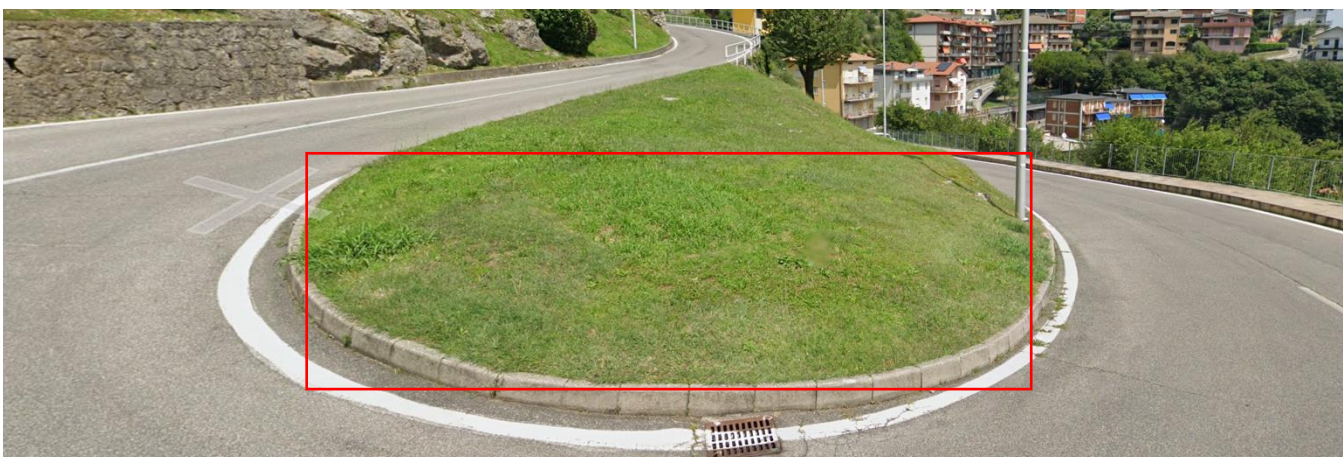

Aree verdi sponsorizzabili

Area 1

Dimensioni: 2,4 m²

Posizione: 45°48'07.7"N 10°03'59.3"E

Area 2

Dimensioni: 30 m²

Posizione: 45°48'10.2"N 10°03'33.6"E

Area 3

Dimensioni: 10,69 m²

Posizione: 45°48'08.6"N 10°03'56.7"E

Area 4

Dimensioni: 36 m²

Posizione: 45°48'08.1"N 10°04'01.6"E

Area 5

Dimensioni: 65 m²

Posizione: 45°48'08.2"N 10°04'02.8"E

Area 6

Dimensioni: 41 m²

Posizione: 45°48'08.6"N 10°04'04.2"E

Area 7

Dimensioni: 22 m²

Posizione: 45°48'13.6"N 10°04'01.1"E

Area 8

Dimensioni: 65 m²