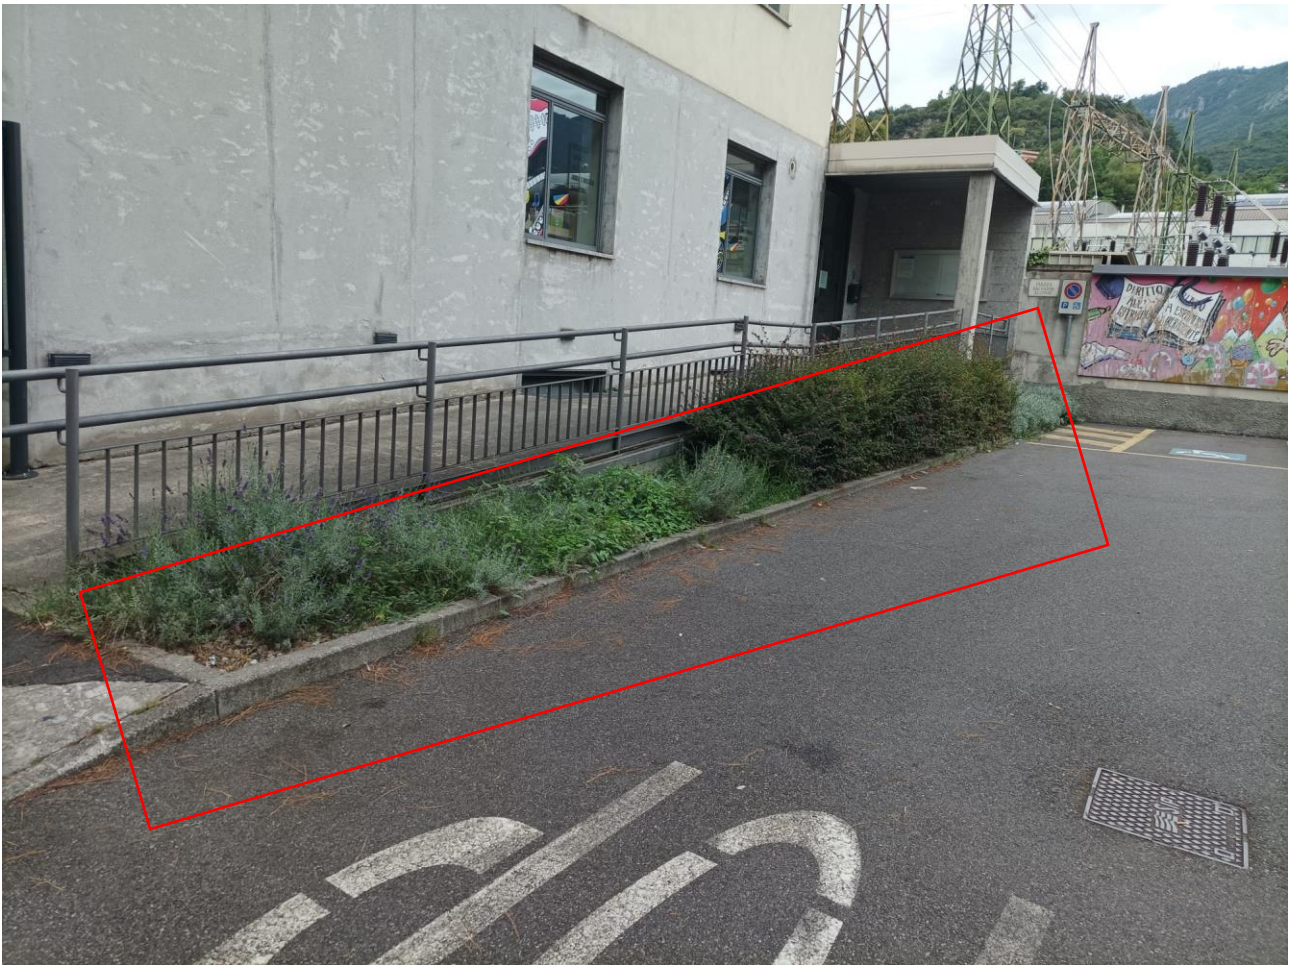

Aree verdi sponsorizzabili

Area 1

Dimensioni: 2,4 m²

Posizione: 45°48'07.7"N 10°03'59.3"E

Area 2

Dimensioni: 30 m²

Posizione: 45°48'10.2"N 10°03'33.6"E

Area 3

Dimensioni: 10,69 m²

Posizione: 45°48'08.6"N 10°03'56.7"E

Area 4

Dimensioni: 36 m²

Posizione: 45°48'08.1"N 10°04'01.6"E

Area 5

Dimensioni: 65 m²

Posizione: 45°48'08.2"N 10°04'02.8"E

Area 6

Dimensioni: 41 m²

Posizione: 45°48'08.6"N 10°04'04.2"E

Area 7

Dimensioni: 22 m²

Posizione: 45°48'13.6"N 10°04'01.1"E

Area 8

Dimensioni: 65 m²