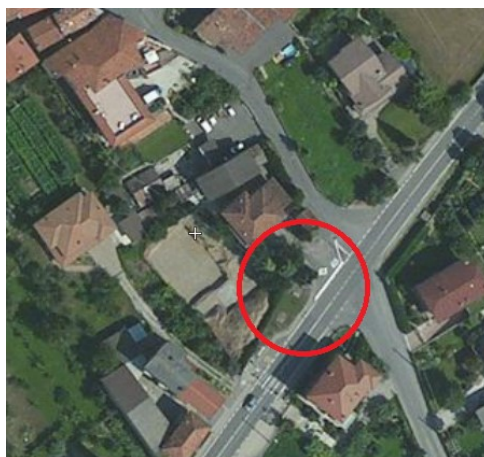

## ROGNO

Parco giochi via Papa Giovanni XXIII – Frazione Bessimo

Verde pubblico "aiuola e spartitraffico" via Vittorio Veneto – Frazione Bessimo

Parco giochi in via Dei Tigli

Verde pubblico-parcheggio in greenblock via Dei Tigli

Verde pubblico via G. Leopardi (Bocciodromo)

Verde pubblico via G. Leopardi  
sponda destra passerella fiume Oglio

Parco giochi via Giusti

Area pic-nic via G. Leopardi  
sponda sinistra passerella fiume Oglio

## RONDINERA

Verde pubblico via Nazario Sauro

Parco giochi in via Mulini-Falcone

Parco giochi e Verde pubblico via Mulini

Verde pubblico via Rondinera (Fronte chiesa)

Parcheggio in greenblock via P. Borsellino