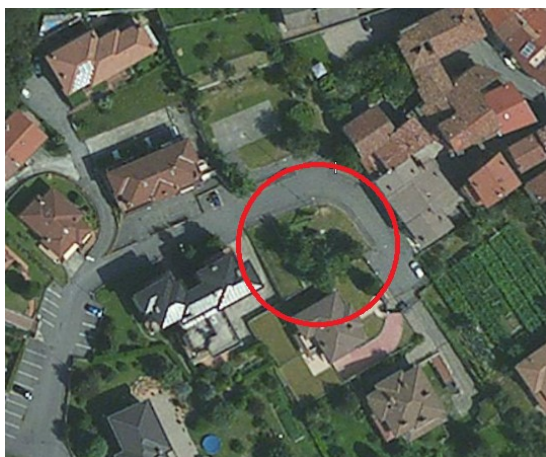

## ROGNO

Parco giochi via Papa Giovanni XXIII – Frazione Bessimo

Verde pubblico "aiuola e spartitraffico" via Vittorio Veneto – Frazione Bessimo

Parco giochi in via Dei Tigli

Verde pubblico-parcheggio in greenblock via Dei Tigli

Verde pubblico via G. Leopardi (Bocciodromo)

Verde pubblico via G. Leopardi  
sponda destra passerella fiume Oglio

Parco giochi via Giusti

Area pic-nic via G. Leopardi  
sponda sinistra passerella fiume Oglio

## RONDINERA

Verde pubblico via Nazario Sauro

Parco giochi in via Mulini-Falcone

Parco giochi e Verde pubblico via Mulini

Verde pubblico via Rondinera (Fronte chiesa)

Parcheggio in greenblock via P. Borsellino

Verde pubblico piazza Trieste (Monumento)

Parco giochi Via Clavesana

Verde pubblico Via Clavesana

Bordo strada (dx-sx) strada Panoramica

Bordo strada Spiazzi e Area grande panchina

**SAN VIGILIO**

Parco giochi via Colleoni