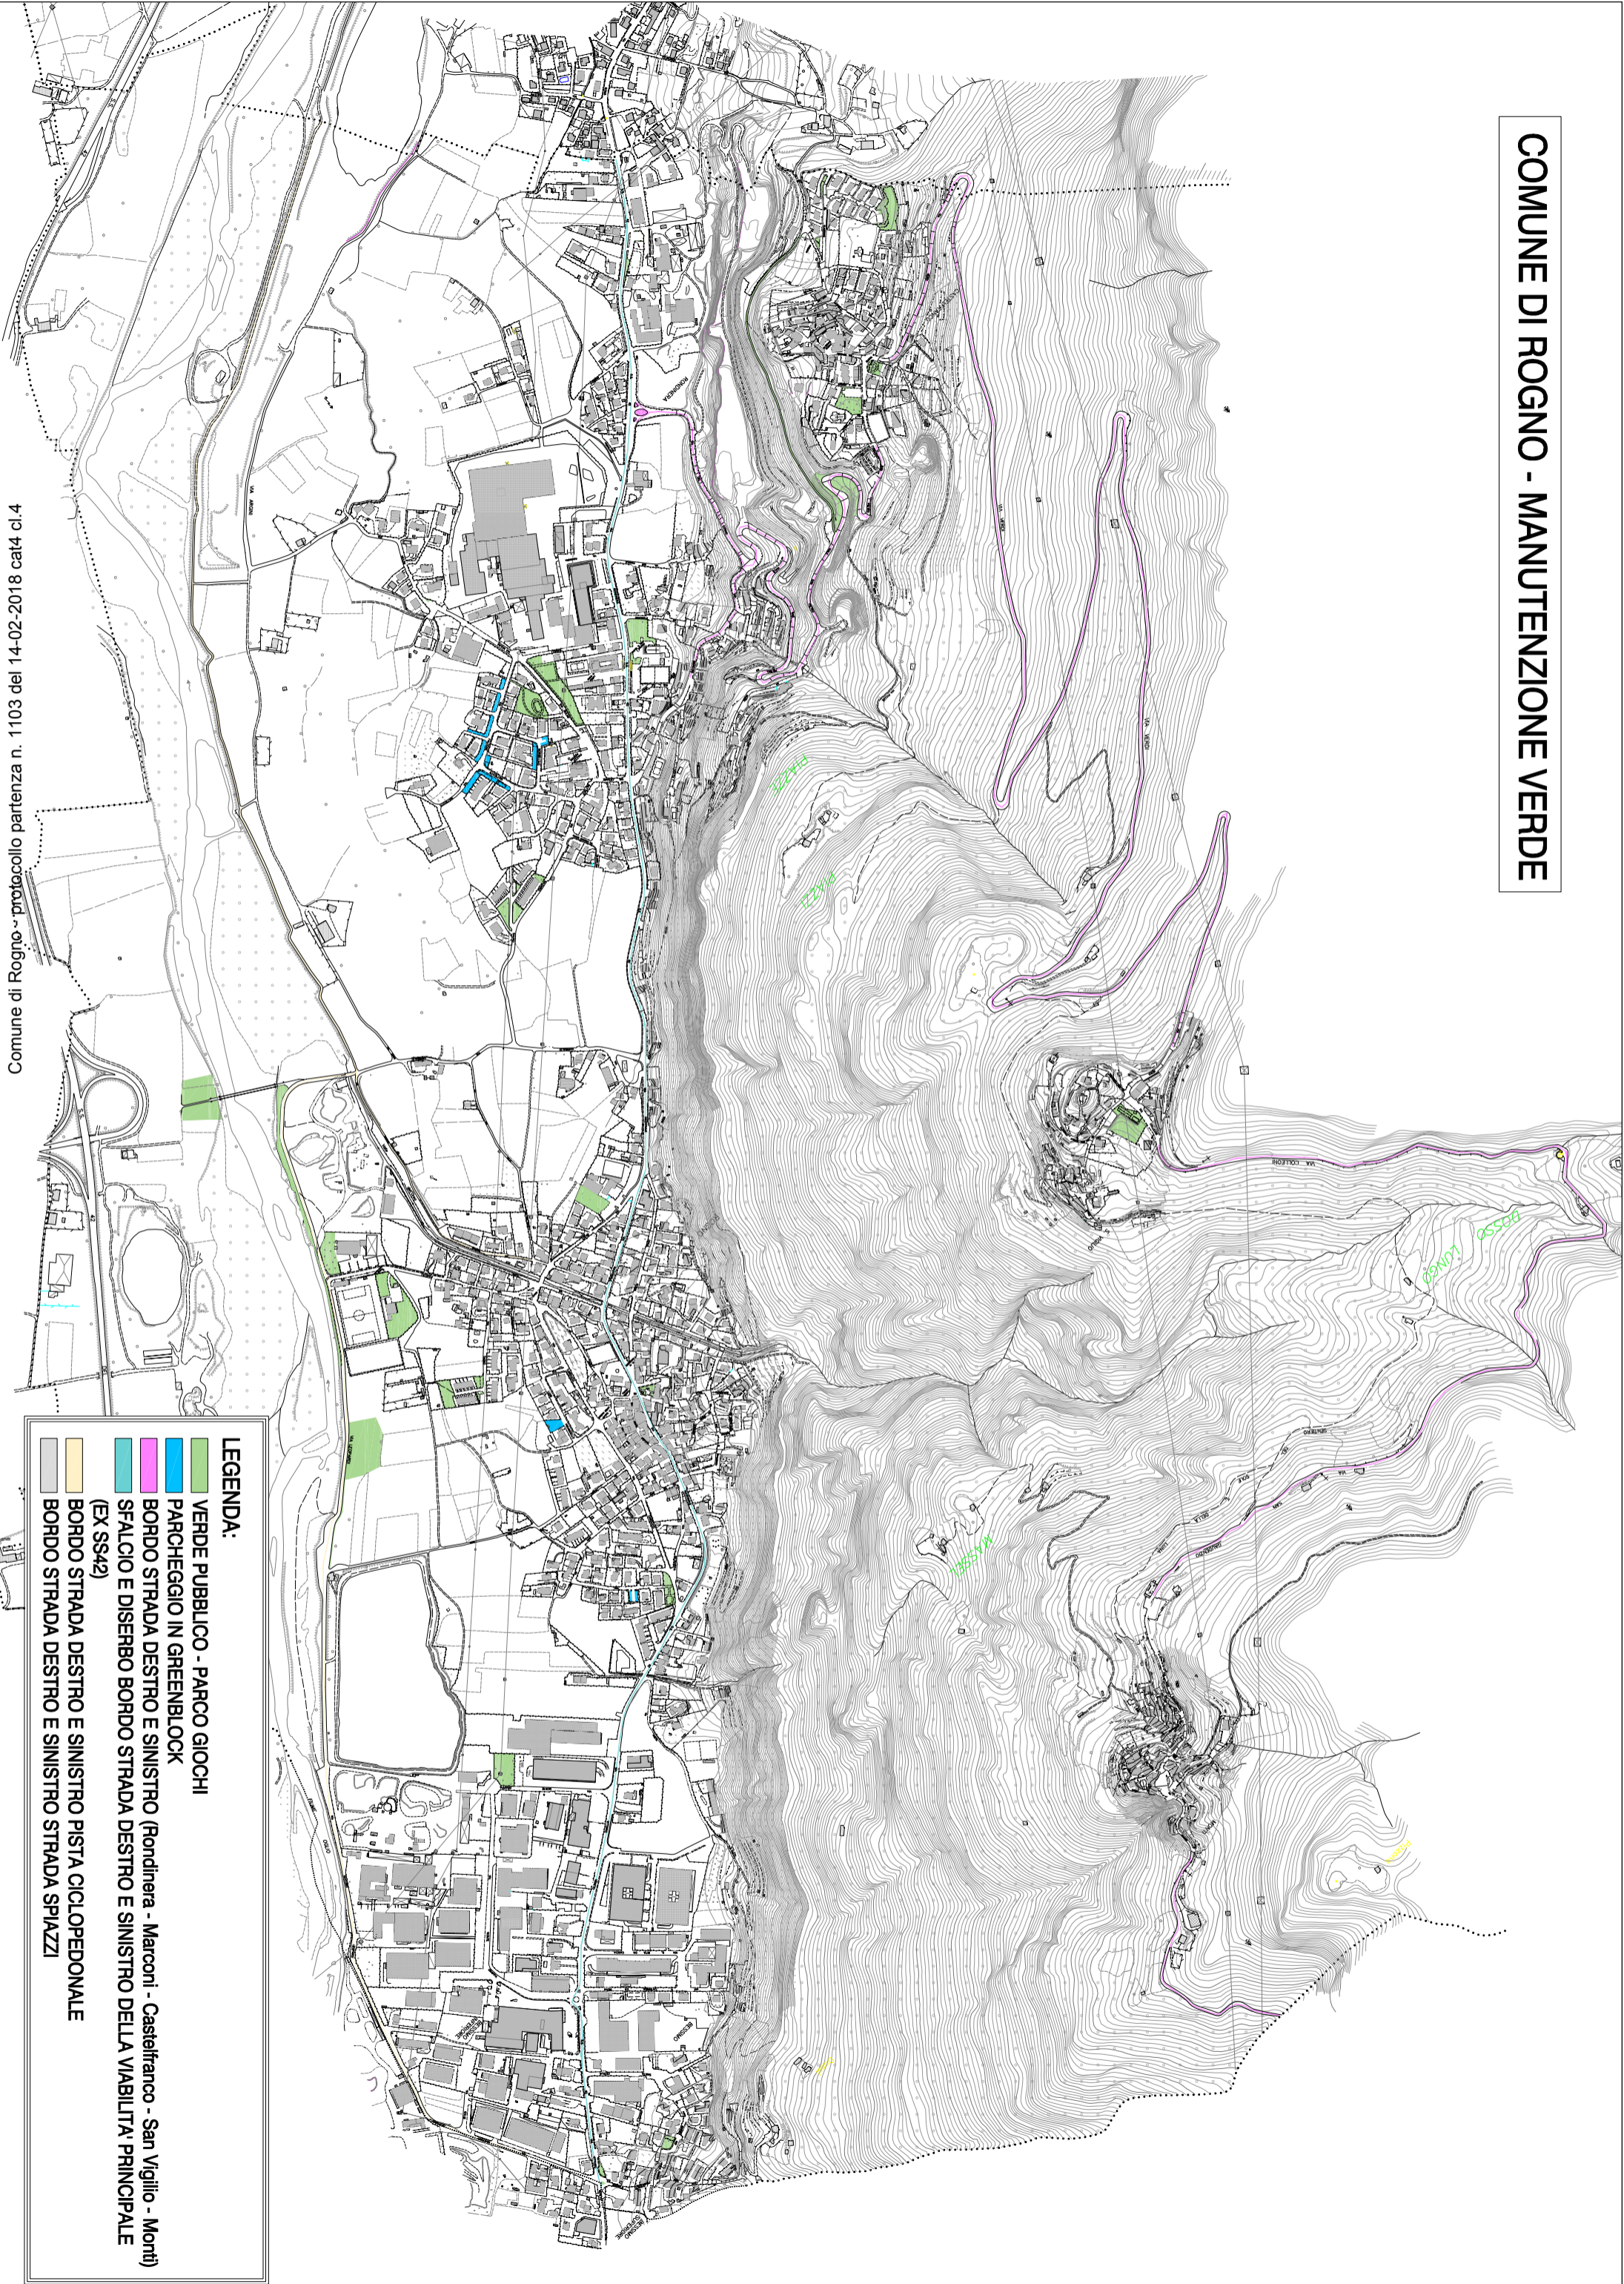

## RONDINERA

Verde pubblico via Nazario Sauro

Parco giochi in via Mulini-Falcone

Parco giochi e Verde pubblico via Mulini

Verde pubblico via Rondinera (Fronte chiesa)

Parcheggio in greenblock via P. Borsellino

Parcheggio in greenblock via G. Falcone

Parcheggio in greenblock in via Matteotti

Verde pubblico via Rondinera (pressi Baiguini)

**CASTELFRANCO**

Verde pubblico viale S. Pietro

Parco giochi viale S. Pietro

# COMUNE DI ROGNO - MANUTENZIONE VERDE

Comune di Rogno - protocollo partenza n. 1103 del 14-02-2018 cat4 cl.4

## LEGENDA:

- VERDE PUBBLICO - PARCO GIOCHI
- PARCHEGGIO IN GREENBLOCK
- BORDO STRADA DESTRO E SINISTRO (Rondinera - Marconi - Castelfranco - San Vigilio - Monti)
- SFALCIO E DISERBO BORDO STRADA DESTRO E SINISTRO DELLA VIABILITA' PRINCIPALE (EX SS42)
- BORDO STRADA DESTRO E SINISTRO PISTA CICLOPEDONALE
- BORDO STRADA DESTRO E SINISTRO STRADA SPAZZI