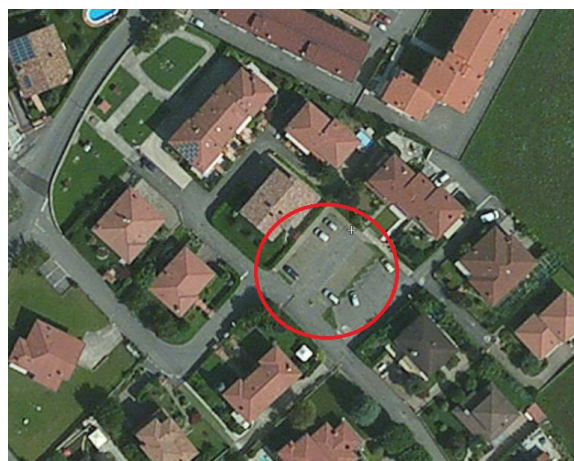

## ROGNO

Parco giochi via Papa Giovanni XXIII – Frazione Bessimo

Verde pubblico "aiuola e spartitraffico" via Vittorio Veneto – Frazione Bessimo

Parco giochi in via Dei Tigli

Verde pubblico-parcheggio in greenblock via Dei Tigli

Verde Pubblico Piazza Druso (Municipio)

Parcheggio in greenblock via Pirandello

Parco giochi in via Torquato Tasso

Verde pubblico via G. Pascoli (Zona Sagra)

Verde pubblico via G. Leopardi (percorso vita)

## RONDINERA

Verde pubblico via Nazario Sauro

Parco giochi in via Mulini-Falcone

Parco giochi e Verde pubblico via Mulini

Verde pubblico via Rondinera (Fronte chiesa)

Parcheggio in greenblock via P. Borsellino