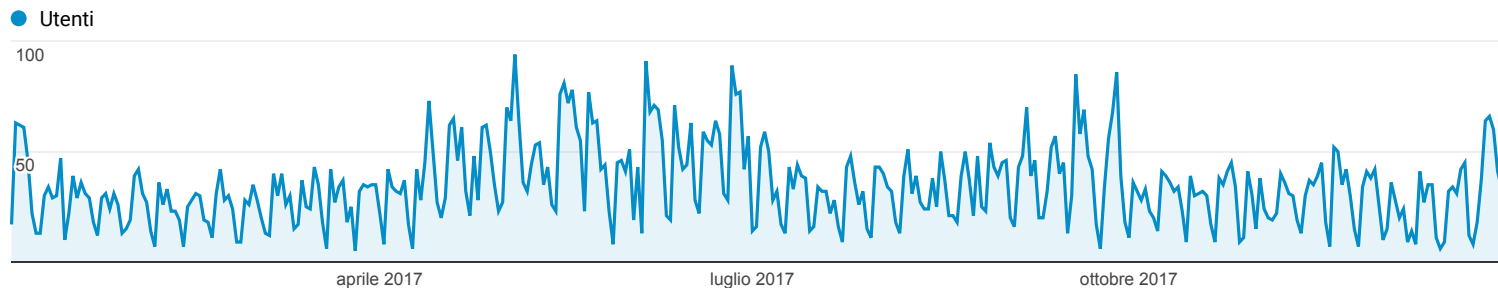

### Panoramica del pubblico

Tutti gli utenti  
100,00% Utenti

1 gen 2017 - 31 dic 2017

#### Panoramica

|  |  |                                |
|--|--|--------------------------------|
| Utenti<br><b>8.961</b>                       | Nuovi utenti<br><b>8.896</b>               | Sessioni<br><b>14.731</b>      |
| Numero di sessioni per utente<br><b>1,64</b> | Visualizzazioni di pagina<br><b>50.340</b> | Pagine/sessione<br><b>3,42</b> |
| Durata sessione media<br><b>00:02:33</b>     | Frequenza di rimbalzo<br><b>42,78%</b>     |                                |