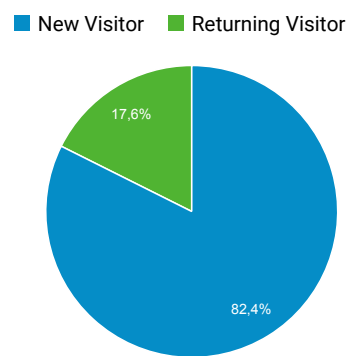

### Panoramica del pubblico

Tutti gli utenti  
100,00% Utenti

1 gen 2017 - 31 dic 2017

#### Panoramica

|  |  |                                |
|--|--|--------------------------------|
| Utenti<br><b>8.961</b>                       | Nuovi utenti<br><b>8.896</b>               | Sessioni<br><b>14.731</b>      |
| Numero di sessioni per utente<br><b>1,64</b> | Visualizzazioni di pagina<br><b>50.340</b> | Pagine/sessione<br><b>3,42</b> |
| Durata sessione media<br><b>00:02:33</b>     | Frequenza di rimbalzo<br><b>42,78%</b>     |                                |