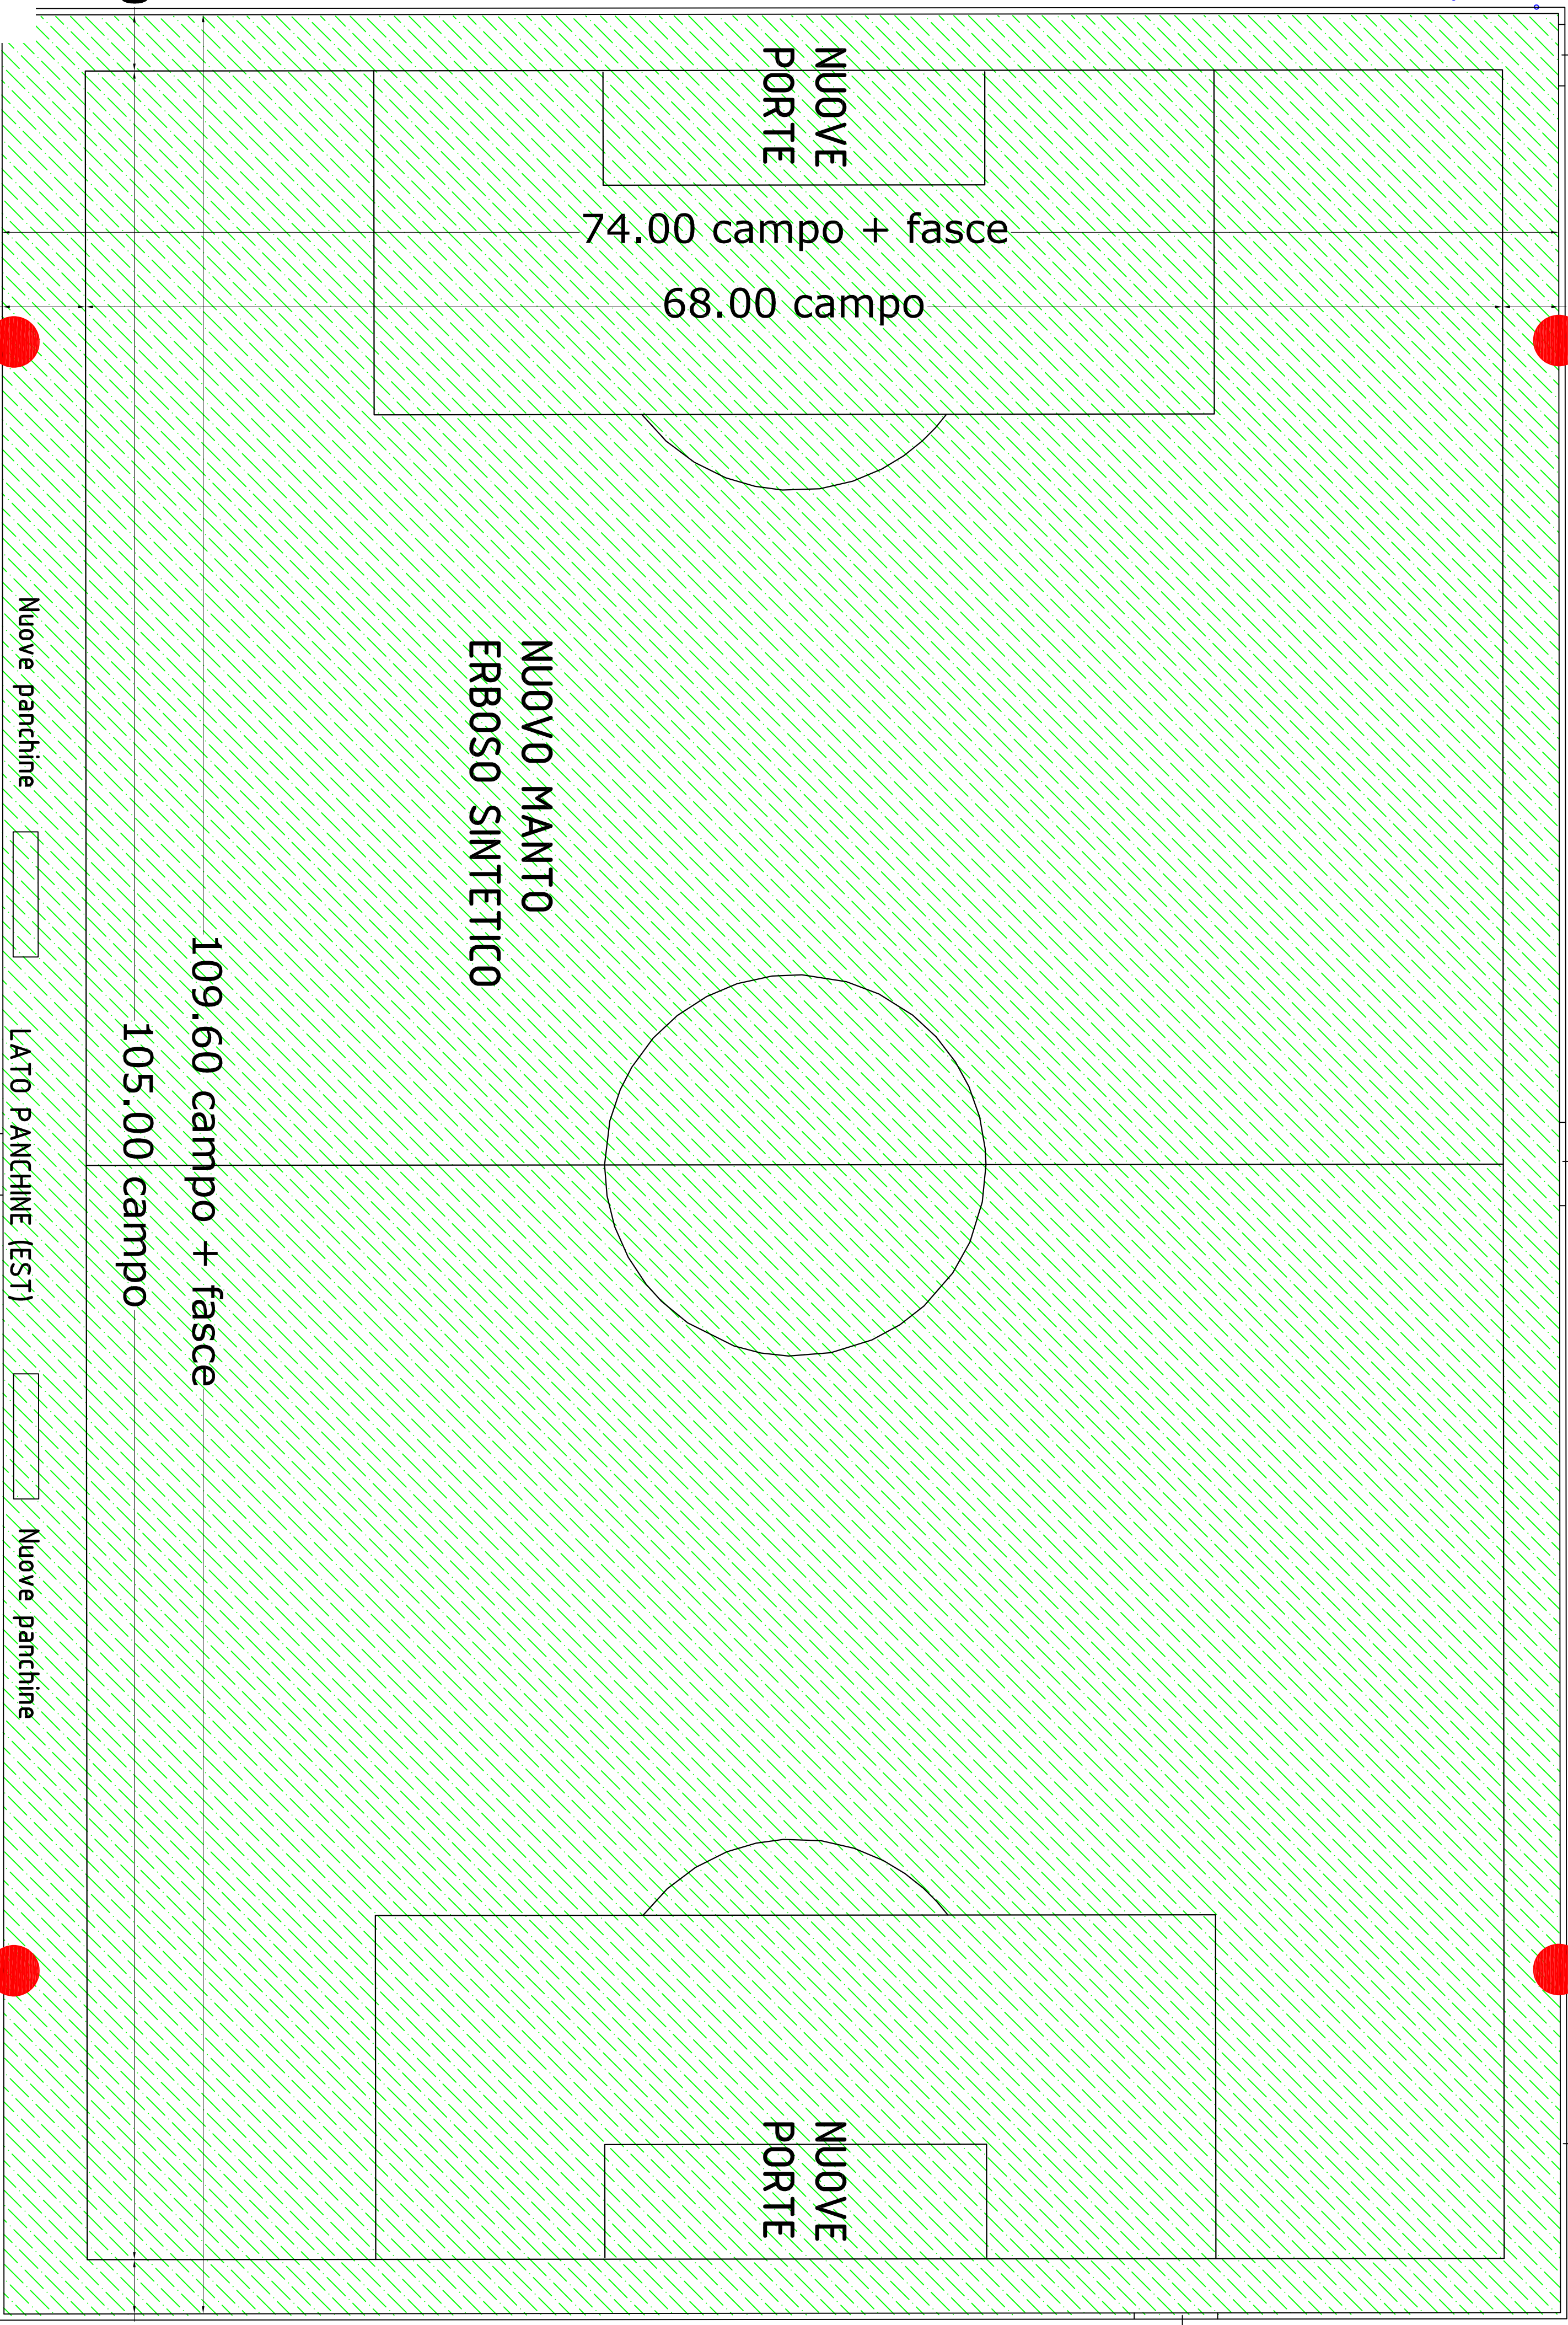

Cancellino
pedonale

LATO TRIBUNE E SPOGLIATOI (OVEST)

Ingresso
atleti

nuova canaletta perimetrale
cm 25 esterna + nuova recinzione

2.40

Cancellino
carrajo

Nuove panchine

LATO PANCHINE (EST)

Nuove panchine

torri con proiettori
a led

Contesto generale

2.30

2.30

3.60

COMUNE DI CONCESIO

PROVINCIA DI BRESCIA

OGGETTO:	P.F.T.E. RIQUALIFICAZIONE CAMPO DA CALCIO PER N°11 GIOCATORI c/o CENTRO SPORTIVO S.ANDREA" (L.P. 602)	data: agosto 2023
Ubicazione:	STATO DI PROGETTO Via Camerate, 121	TAV. 3
Committente:	COMUNE DI CONCESIO	scala 1 : 250