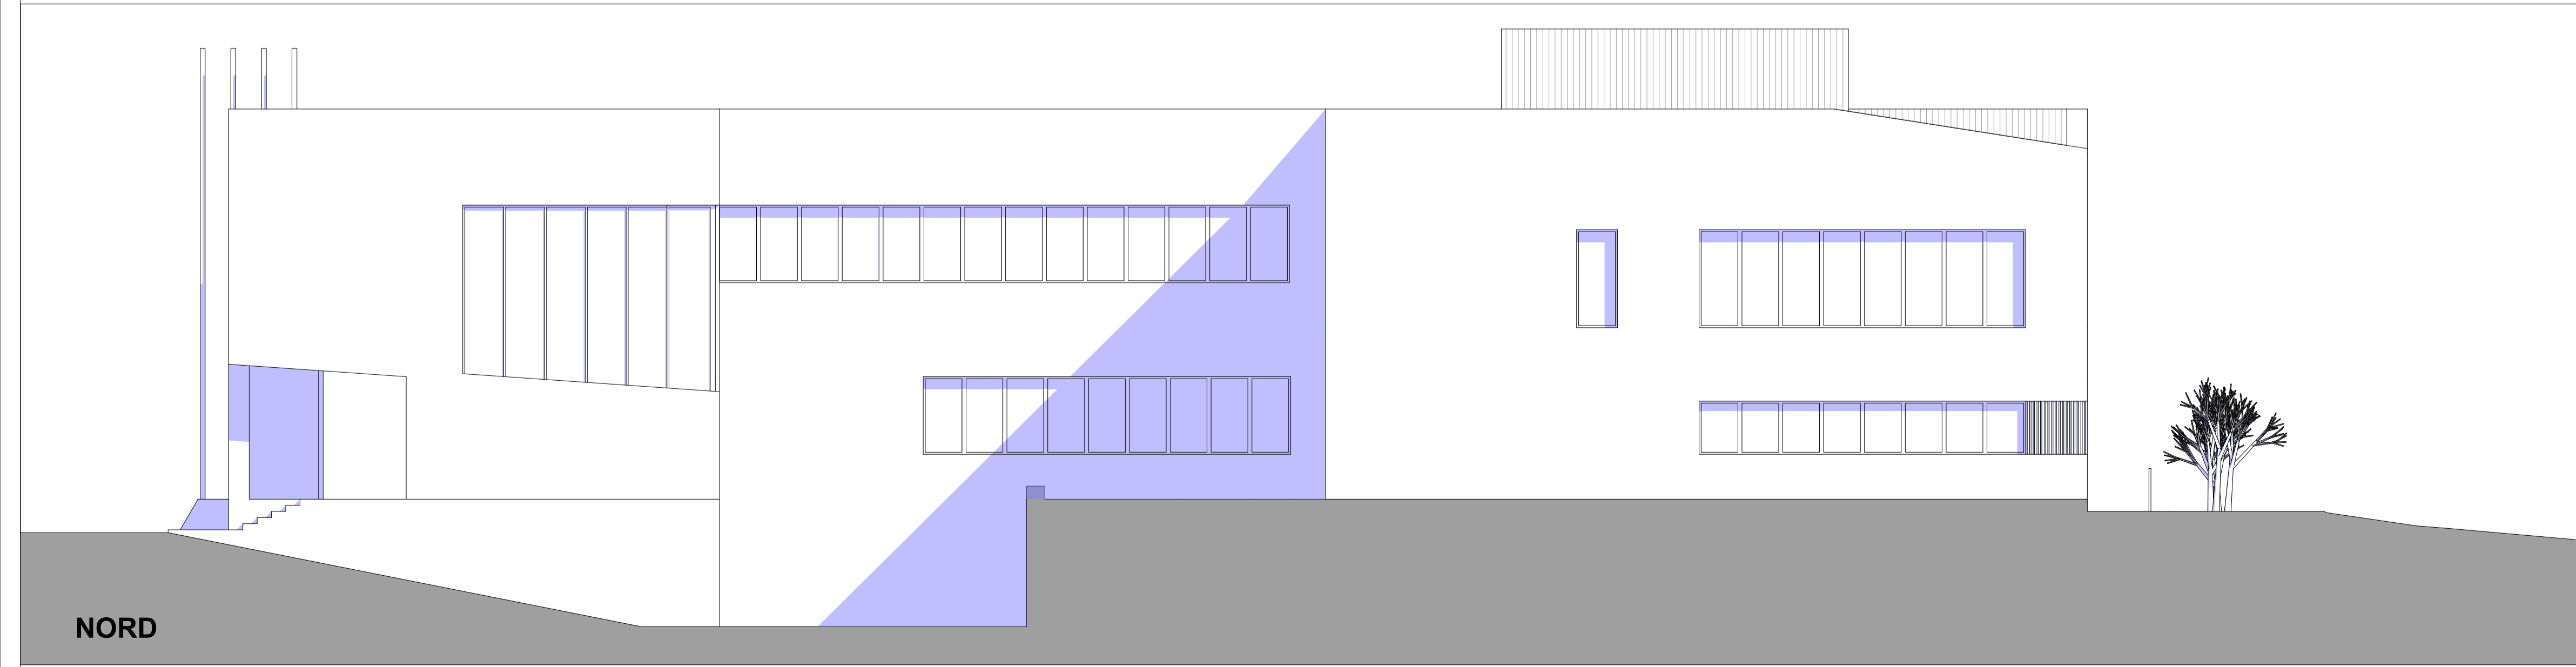

OVEST

EST

SUD

NORD

COMUNE DI CONCESIO
Provincia di Brescia

NUOVA SEDE MUNICIPALE

AMPLIAMENTO E RISTRUTTURAZIONE CON DEMOLIZIONE

		COMMITTENTE Comune di Concesio (BS)	
PROGETTISTA ARCHITETTONICO AEGIS S.r.l. Cantarelli & Partners via Rodi 61 - 25124 BRESCIA			
ELABORATO PROSPETTI			
SCALA LAVORO 1257	TIPOLOGIA SF	PROGETTO ARC	SETTORE 06
TAVOLA 00		AGGIORNAMENTO 00	
1ª EMISSIONE GENNAIO 2022 STUDIO FATTIBILITÀ			