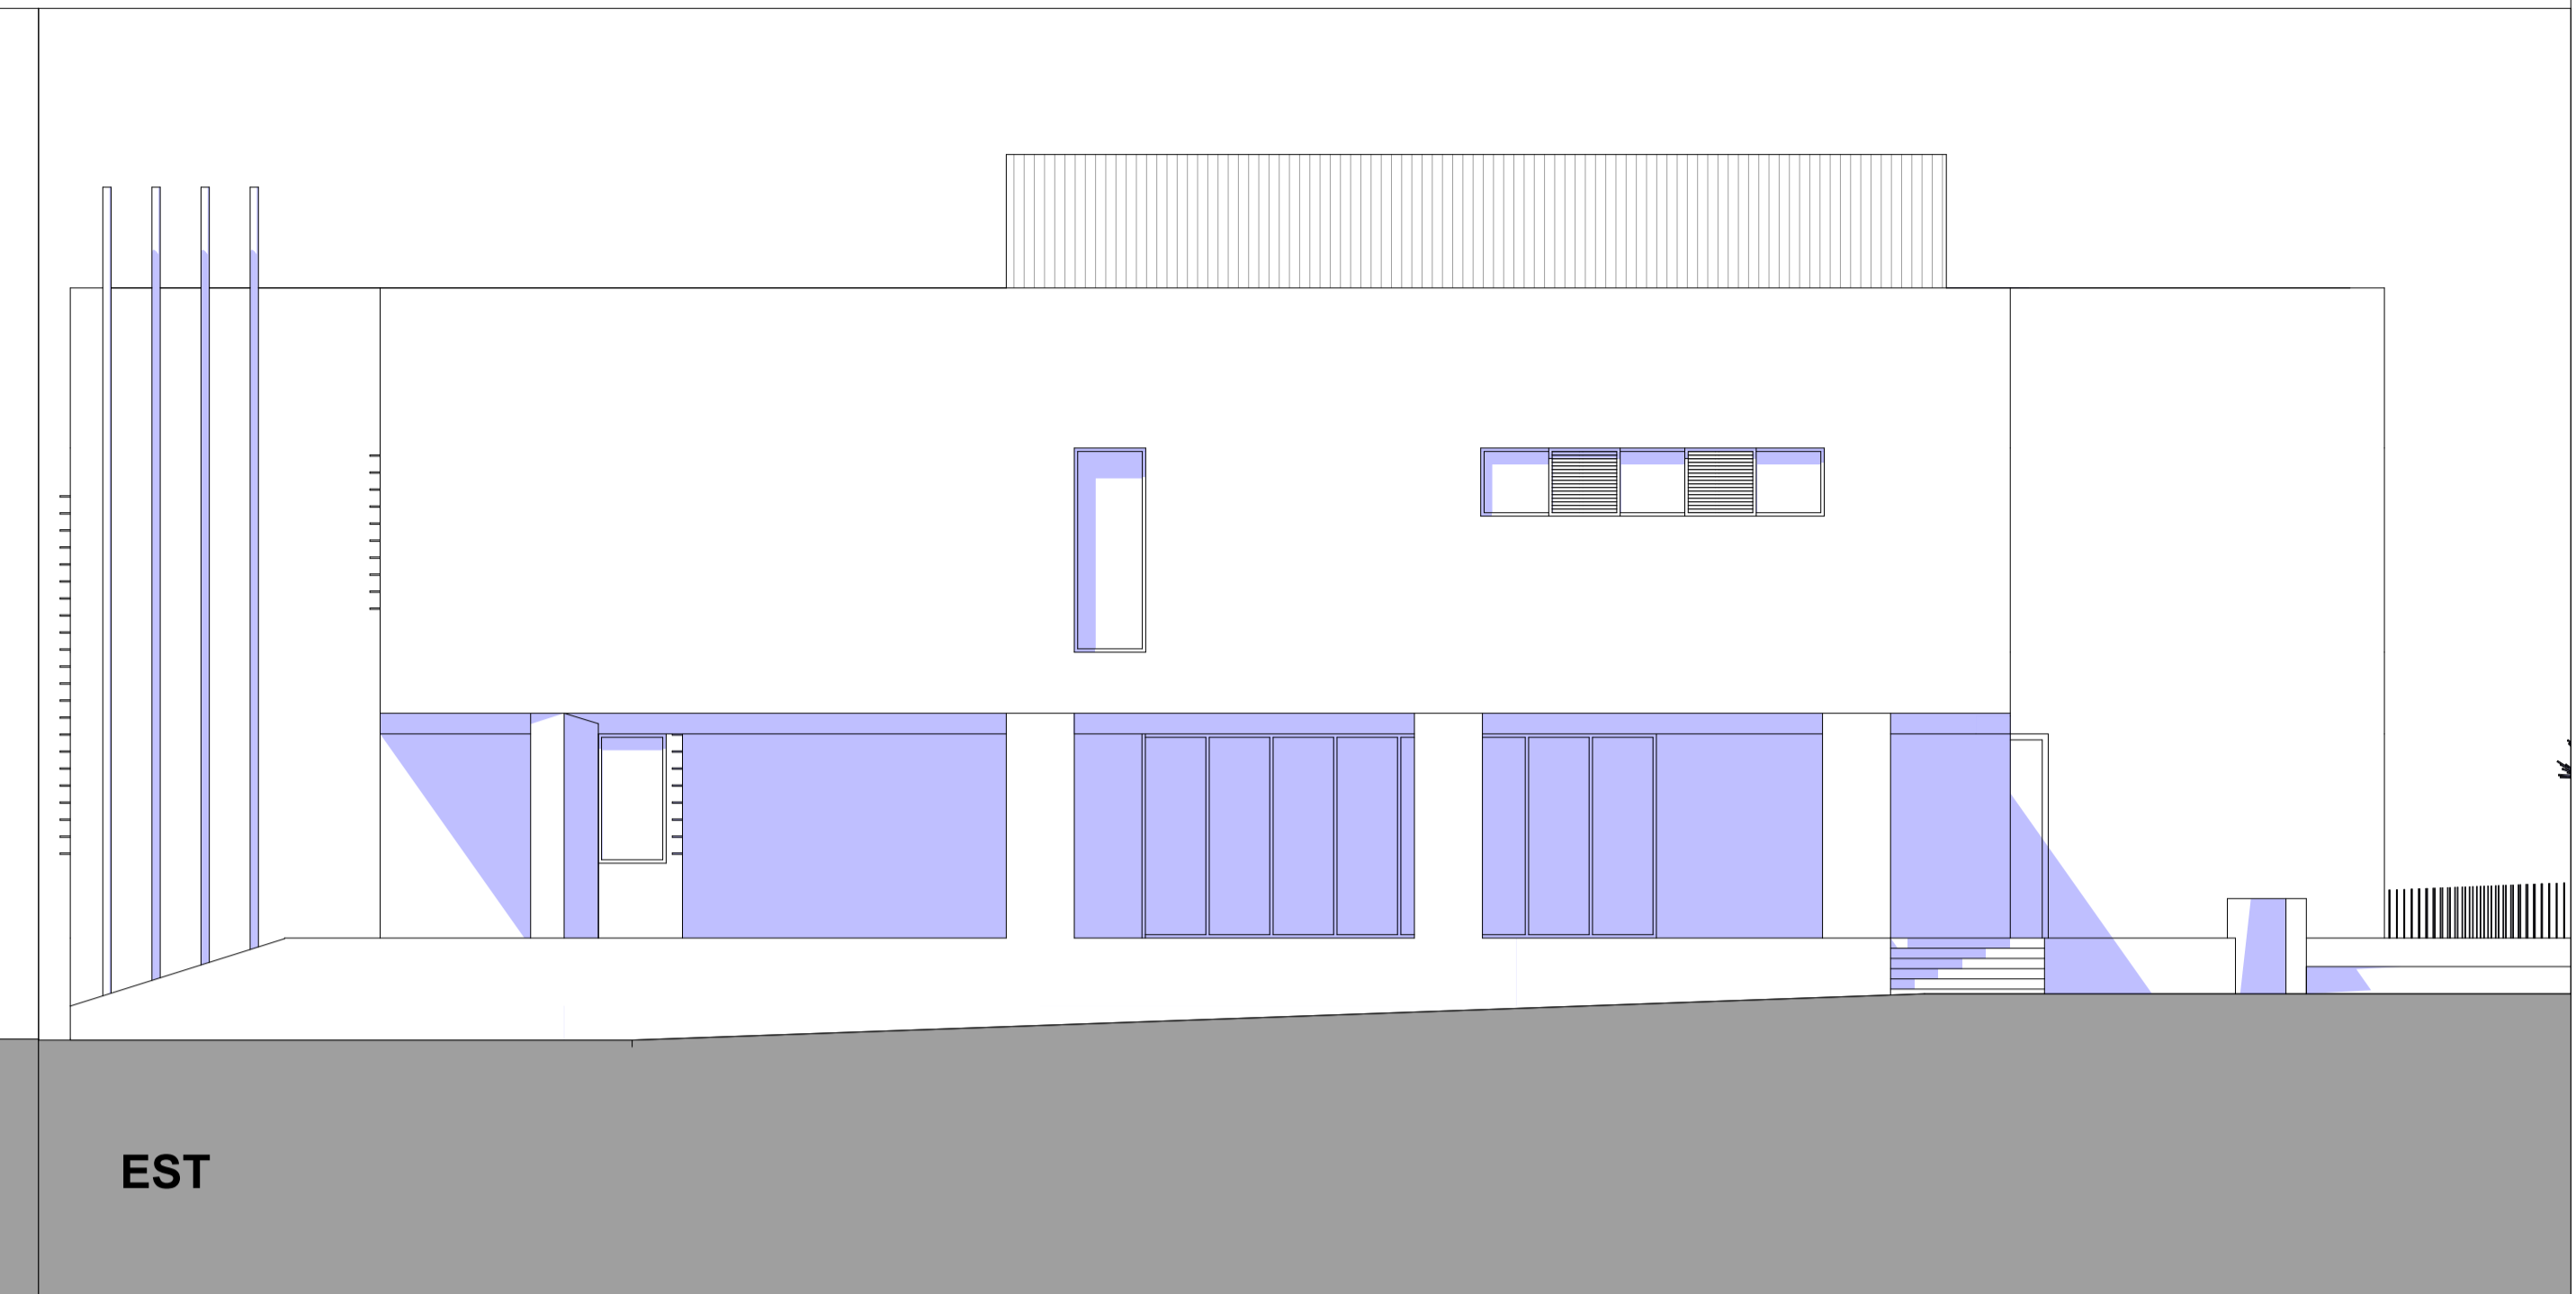

OVEST

EST

SUD

NORD

COMUNE DI CONCESIO
Provincia di Brescia

NUOVA SEDE MUNICIPALE

AMPLIAMENTO E RISTRUTTURAZIONE CON DEMOLIZIONE

		COMMITTENTE Comune di Concesio (BS)	
PROGETTISTA ARCHITETTONICO AEGIS S.r.l. Cantarelli & Partners via Rodi 61 - 25124 BRESCIA			
ELABORATO PROSPETTI			
SCALA LAVORO 1257	TIPOLOGIA SF	PROGETTO ARC	SETTORE 06
TAVOLA 00		AGGIORNAMENTO 00	
1ª EMISSIONE GENNAIO 2022 STUDIO FATTIBILITÀ			