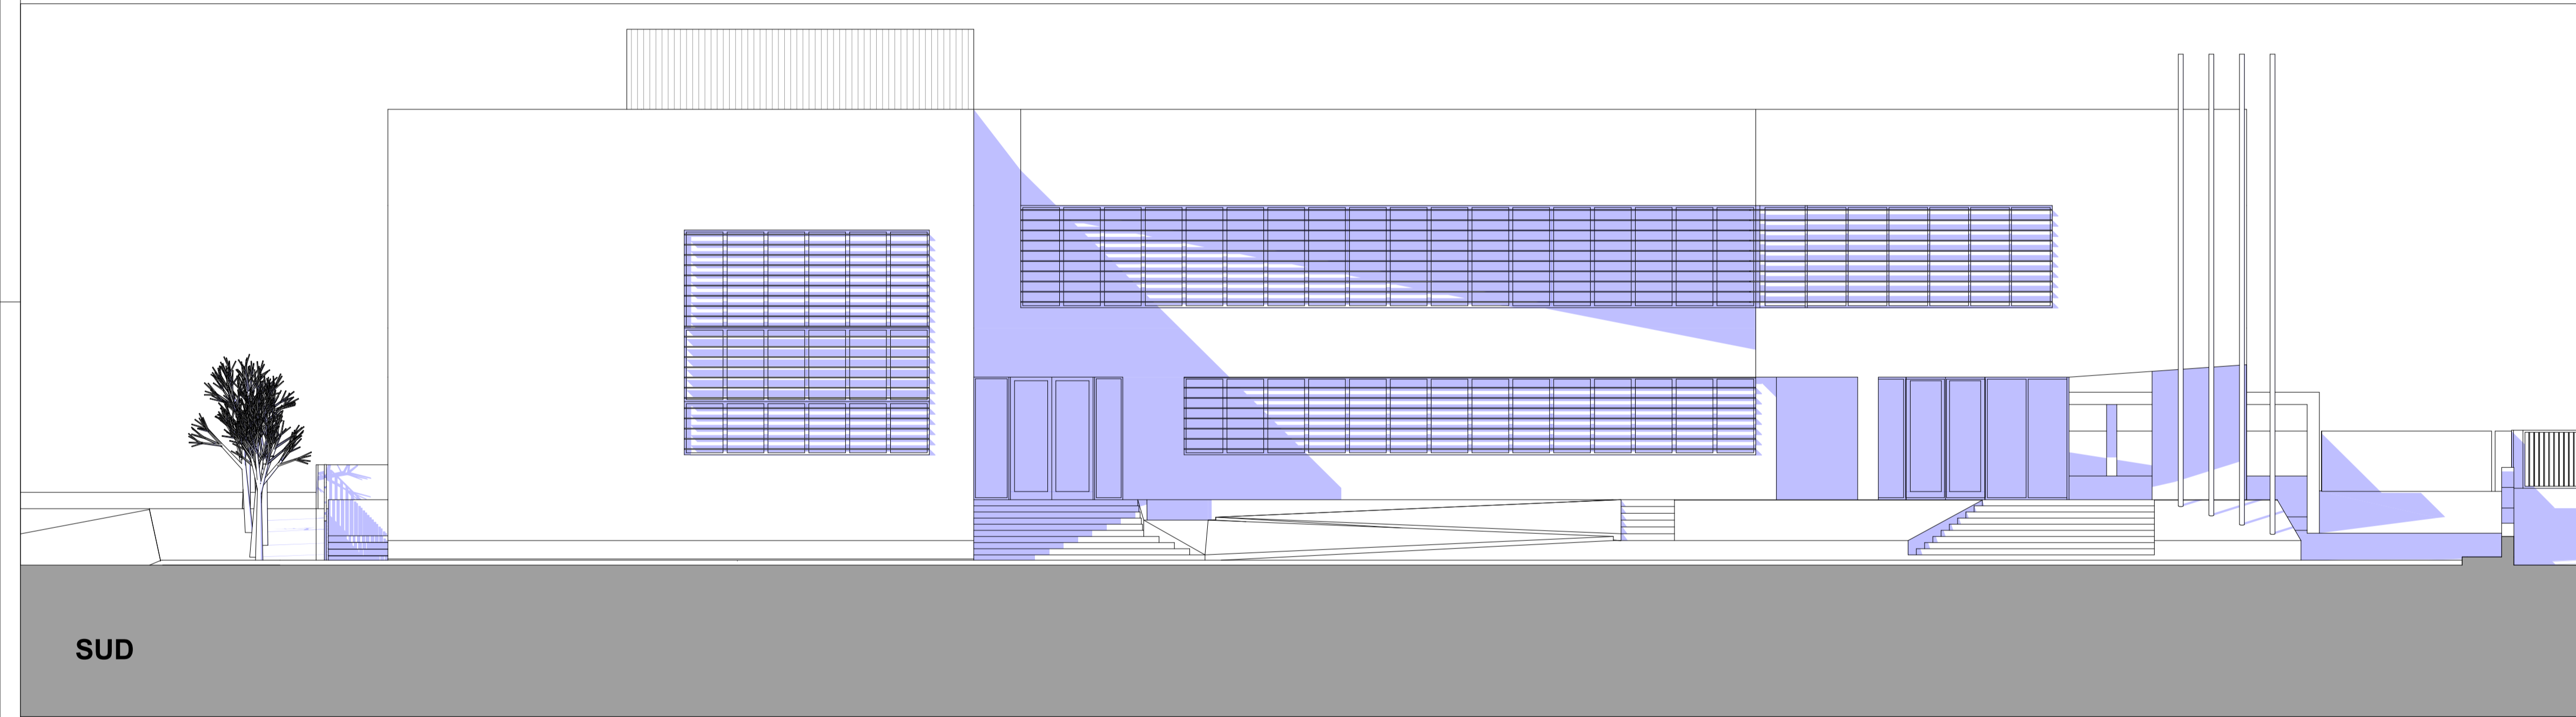

OVEST

EST

SUD

NORD

COMUNE DI CONCESIO
Provincia di Brescia

NUOVA SEDE MUNICIPALE

AMPLIAMENTO E RISTRUTTURAZIONE CON DEMOLIZIONE

		COMMITTENTE Comune di Concesio (BS)	
PROGETTISTA ARCHITETTONICO AEGIS S.r.l. Cantarelli & Partners via Rodi 61 - 25124 BRESCIA			
ELABORATO PROSPETTI			
SCALA LAVORO 1257	TIPOLOGIA SF	PROGETTO ARC	SETTORE 06
TAVOLA 00		AGGIORNAMENTO 00	
1ª EMISSIONE GENNAIO 2022 STUDIO FATTIBILITÀ			