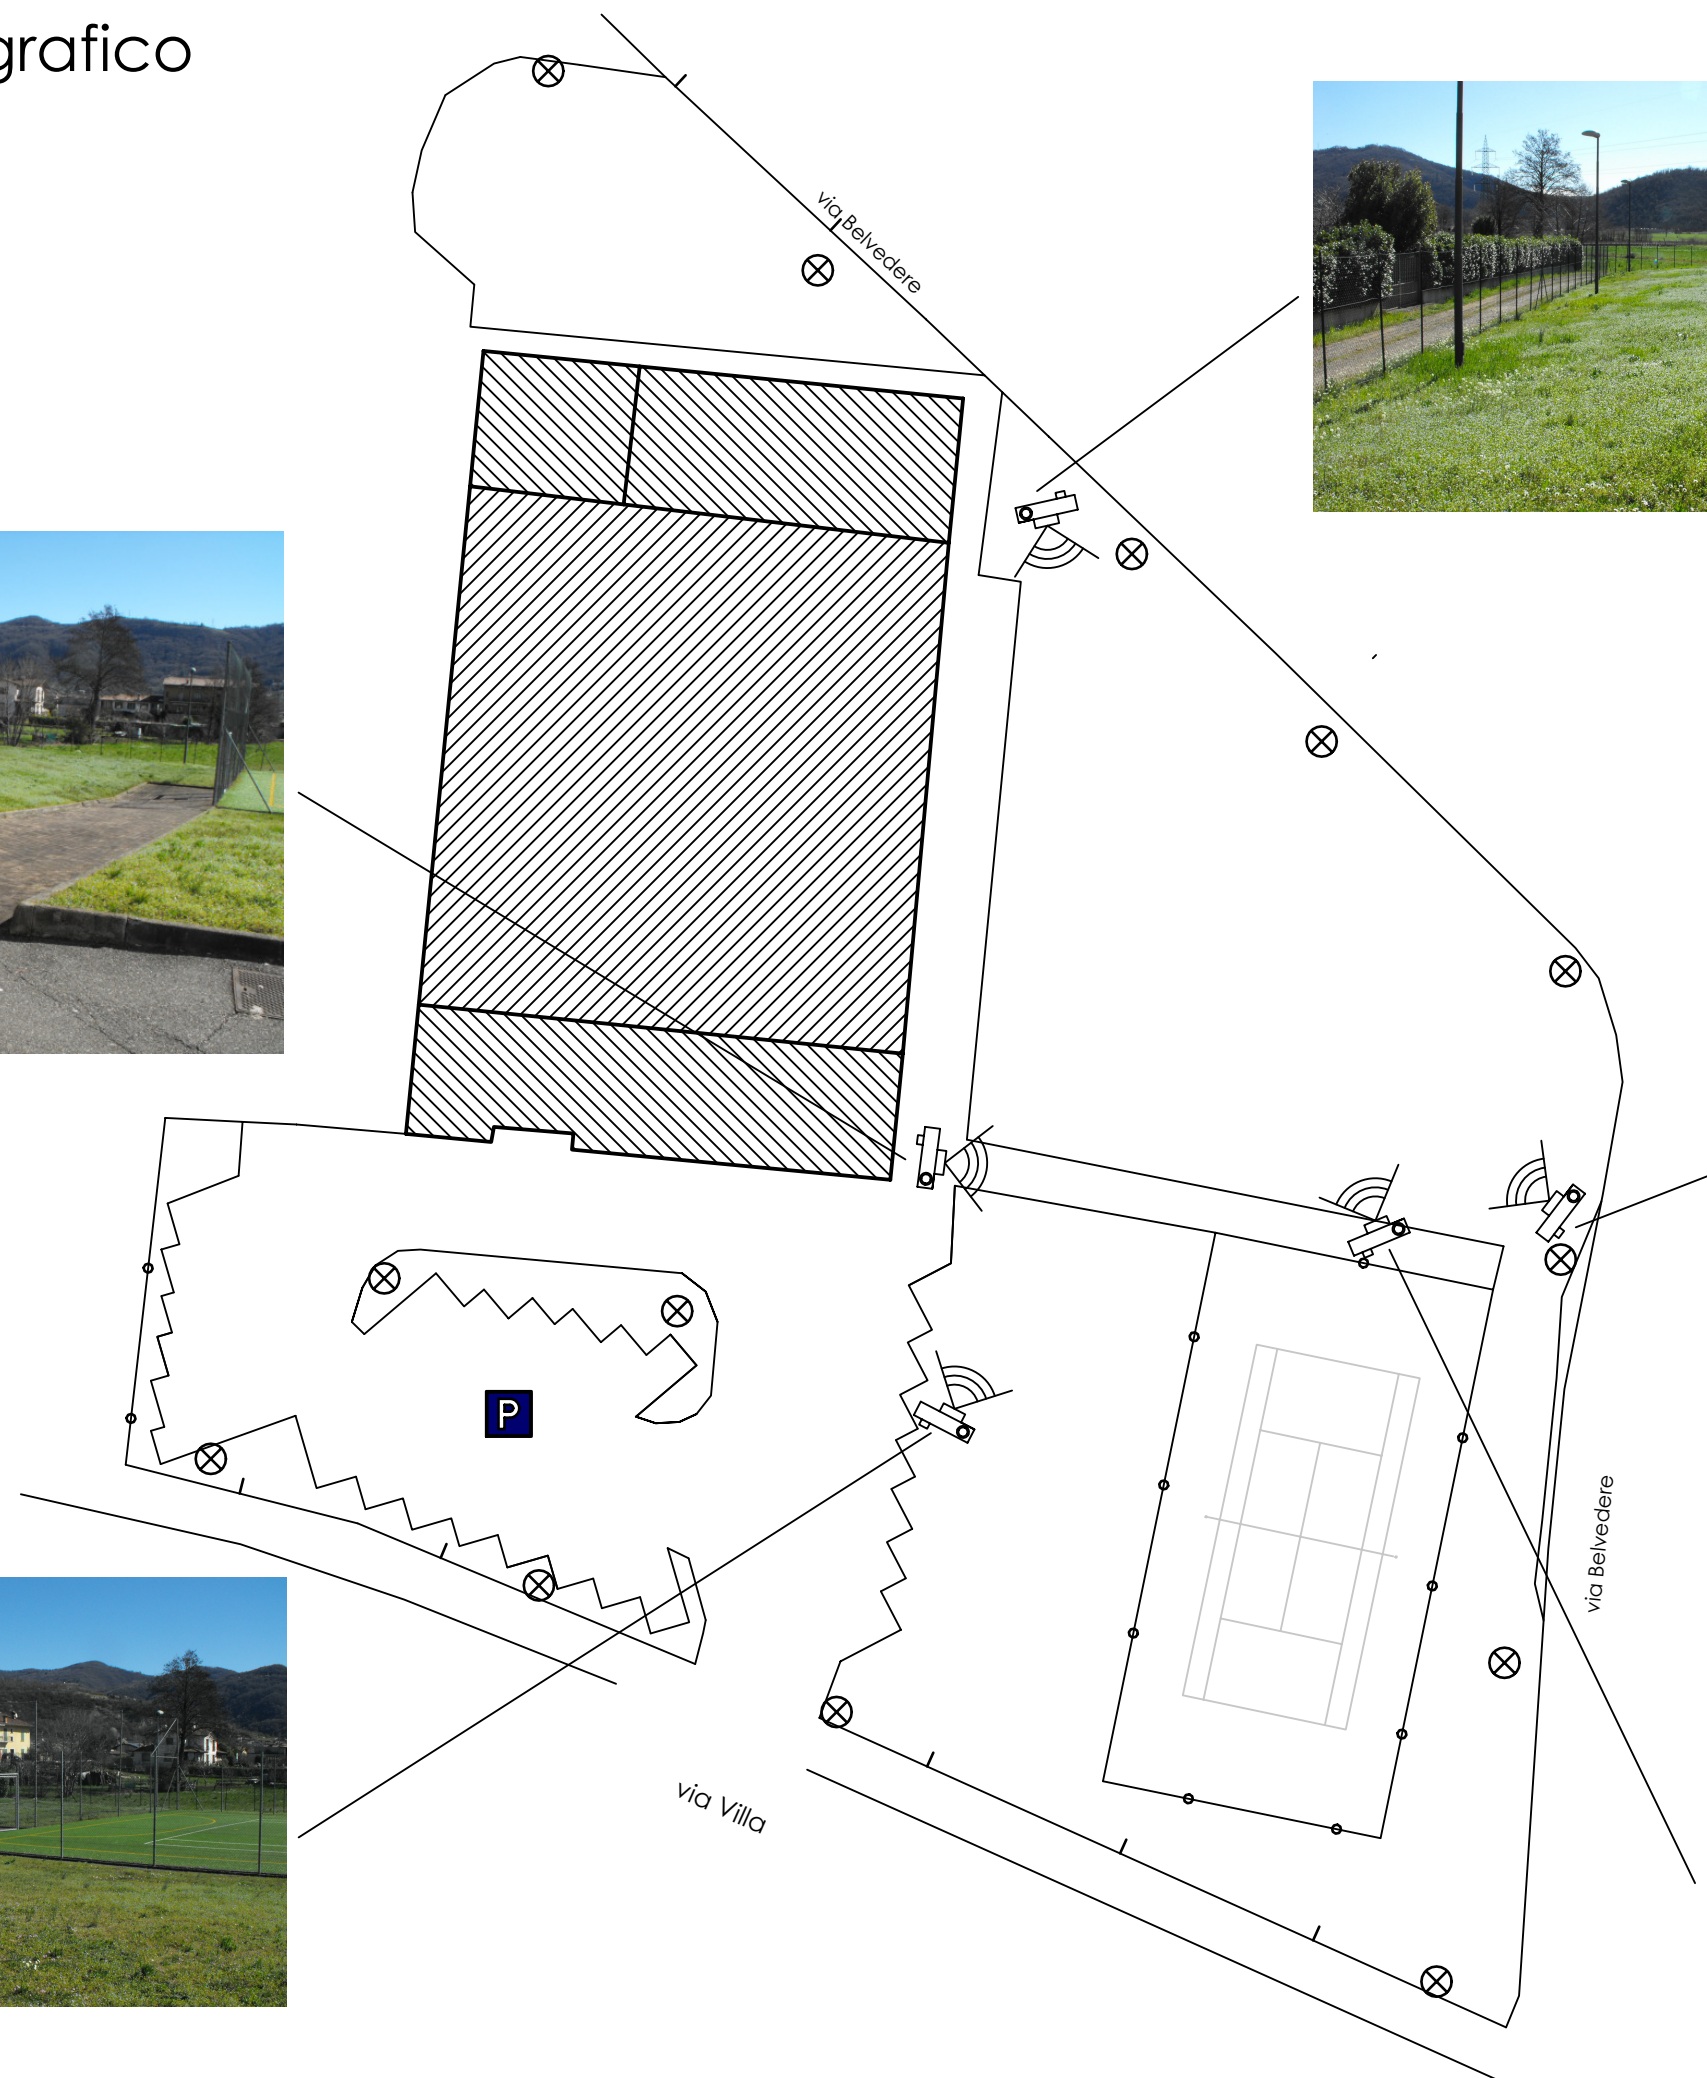

Rilievo fotografico

Progetto riqualificazione aree esterne al palazzetto dello sport nel centro sportivo di via Villa, con conseguente riconversione con creazione di n° 2 campi da padel

Committente
Comune di Monticelli Brusati
 vicolo della Valle n° 2
 Monticelli Brusati -Bs-

Progettista
 studio di architettura claudio marianini
 via giacomo matteotti n° 25
 villa carcina -Bs-
 tel. 0308981751
 e-mail: info@claudiomarianini.it

tavola	c2		componente di progetto
scala	Rilievo fotografico		
commessa			
fase	revisione	note	
definitivo/esecutivo	revisione	disegnato	
data	30 maggio 2023		